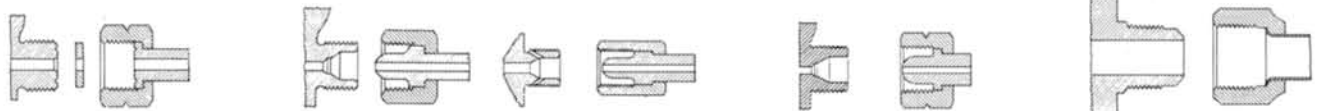

# CGA Connections

**CGA 110**  
3125-32UNEF-2B-RH-INT

**CGA 165**  
4375-20UNF-2A-RH-EXT (1/4 in. SAE Flare)

**CGA 180**  
.625-18UNF-2A-RH-EXT

**CGA 240**  
.375-18NGT-RH-INT

**CGA 280**  
.745-14NGO-RH-EXT

**CGA 290**  
.745-14NGO-LH-EXT

**CGA 295**  
750-16UNF-2A-RH-EXT (1/2 in. SAE Flare)

**CGA 296**  
.804-14UNS-2B-RH-INT

**CGA 320**  
.825-14NGO-RH-EXT (Flat Nipple)

**CGA 326**  
.825-14NGO-RH-EXT (Small Round Nipple)