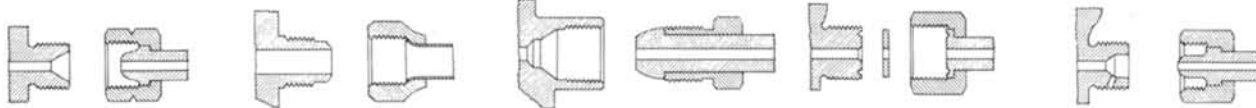

# CGA Connections

**CGA 110**  
3125-32UNEF-2B-RH-INT

**CGA 165**  
4375-20UNF-2A-RH-EXT (1/4 in. SAE Flare)

**CGA 180**  
.625-18UNF-2A-RH-EXT

**CGA 240**  
.375-18NGT-RH-INT

**CGA 280**  
.745-14NGO-RH-EXT